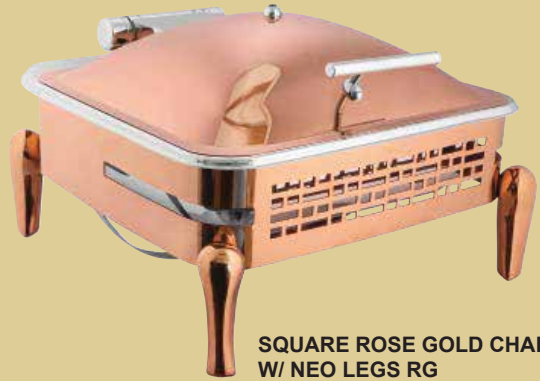

DUSTBIN
DDB 251
19"X 24"X34"

SQUARE CHAFING DISH
DSCD 270
7 LTR

SQUARE ROSE GOLD CHAFING DISH
DSEC 281
7 LTR

ROUND CHAFING DISH
DRCD 271
7 LTR

ROUND ROSE GOLD CHAFING DISH
DREC 282
7 LTR

RECTANGULAR CHAFING DISH
DRCD 274
10 LTR

RECTANGULAR ROSE GOLD CHAFING DISH
DREC 283
10 LTR

**SQUARE ROSE GOLD CHAFER
W/ FIRE BOX RG**
DSCD 284
7 LTR

**SQUARE ROSE GOLD CHAFER
W/ NEO LEGS RG**
DSCD 285
7 LTR

LIFTTOP CHAFING DISH
DLCD 272
10 LTR