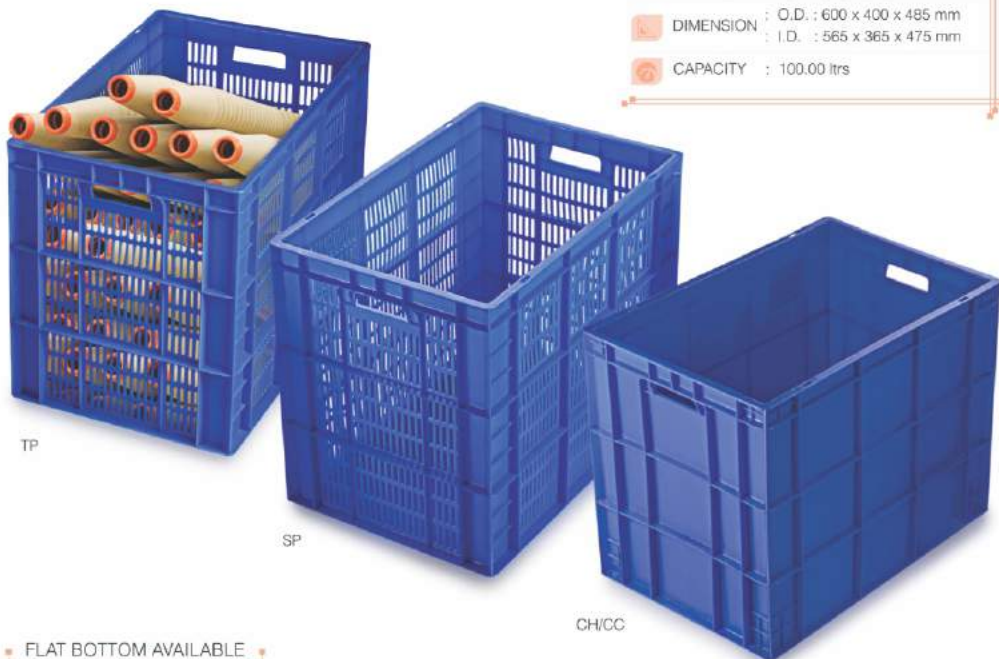

- ITEM CODE : 64425
  AVAILABLE IN CH, CC, SP, TP, FB, W/H & W/o H.
- DIMENSION : O.D. : 600 x 400 x 425 mm
  : I.D. : 565 x 365 x 415 mm
- CAPACITY : 85.00 ltrs

- ITEM CODE : 64485
  AVAILABLE IN CH, CC, SP, TP, FB, W/H & W/o H.
- DIMENSION : O.D. : 600 x 400 x 485 mm
  : I.D. : 565 x 365 x 475 mm
- CAPACITY : 100.00 ltrs