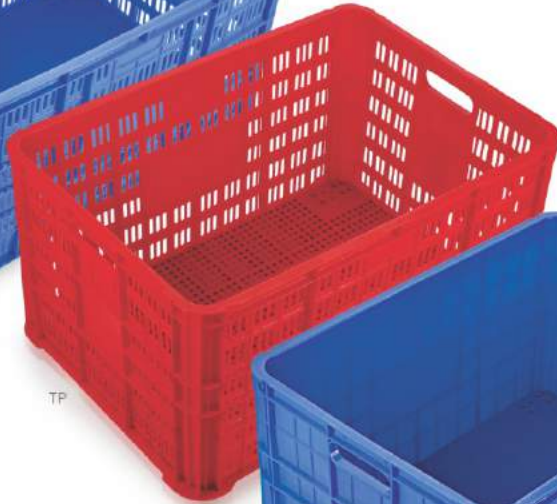

ITEM CODE : SUPER JUMBO LID

DIMENSION : O.D. : 809 x 570 x 20 mm

SP

TP

CH/CC

ITEM CODE : 867425
AVAILABLE IN CH, SP, TP

DIMENSION : O.D. : 809 x 570 x 425 mm
: I.D. : 760 x 538x 405 mm

CAPACITY : 157.00 ltrs

Available With Wheels &
Without Wheels In All The 3 Options.