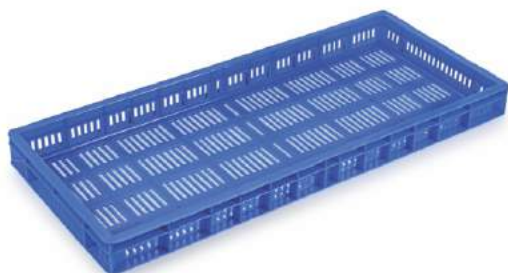

- ITEM CODE : 73070 TP (RIBBON FISH)
- DIMENSION : O.D. : 770 x 330 x 70 mm
  : I.D. : 730 x 300 x 60 mm
- CAPACITY : 12.00 Itrs

- ITEM CODE : 53342 CH
- DIMENSION : O.D. : 542 x 395 x 342 mm
  : I.D. : 510 x 363 x 328 mm
- CAPACITY : 58.00 Itrs