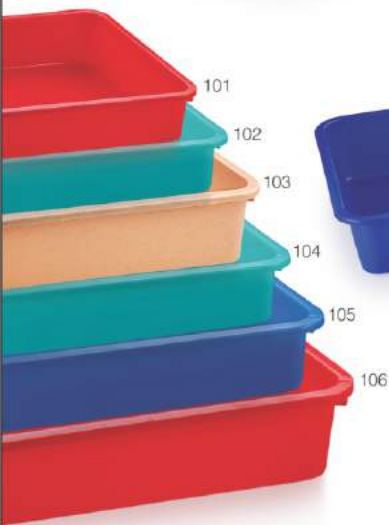

• SUPERMARKET •

ITEM CODE	CAPACITY	DIMENSION
MEGA SUPERMARKET	24 LTR	44 X 32 X 29 CM
OMEGA TROLLEY SHOPPING BASKET	31 LTR	46 X 34.6 X 40 CM

BIG

SMALL

• GRACE •

ITEM CODE	CAPACITY	DIMENSION
GRACE SMALL	23.3 LTR	42.5 X 31.5 X 27.5 CM
GRACE BIG	31.8 LTR	42.5 X 31.5 X 37.5 CM

MULTIPURPOSE TRAY

MARSHAL TUB

ITEM CODE	DIMENSION
MARSHAL	51.5 X 34 X 15 CM

MULTIPURPOSE TRAY

ITEM CODE	CAPACITY	DIMENSION
MULTIPURPOSE TRAY 101	2200 ML	260 x 210 x 51 MM
MULTIPURPOSE TRAY 102	4500 ML	320 x 262 x 68 MM
MULTIPURPOSE TRAY 103	7000 ML	412 x 301 x 73 MM
MULTIPURPOSE TRAY 104	11000 ML	474 x 342 x 90 MM
MULTIPURPOSE TRAY 105	15750 ML	515 x 380 x 103 MM
MULTIPURPOSE TRAY 106	22800 ML	580 x 440 x 115 MM