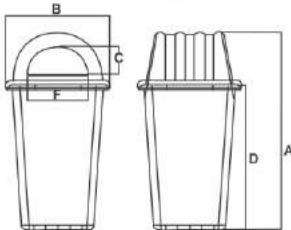

WASTE BIN WITH
DOME LID 80 LTR

All the dimensions, capacity & weight are approximate & only for reference. Subject to technical modification Container according to EN standards

WASTE BINS WITH DOME LID

MODEL	60	80	110
App Volume (Ltrs)	60	80	110
Useful Load (Kgs)	37	45	55
A Over all Height (mm)	900	900	940
B Over all Width (mm)	360	430	500
B Over Depth (mm)	360	430	500
D Upper Wdge (mm)	710	695	695
FxC Window Size (mm)	270 x 145	265 x 135	340 x 160

Available Colours