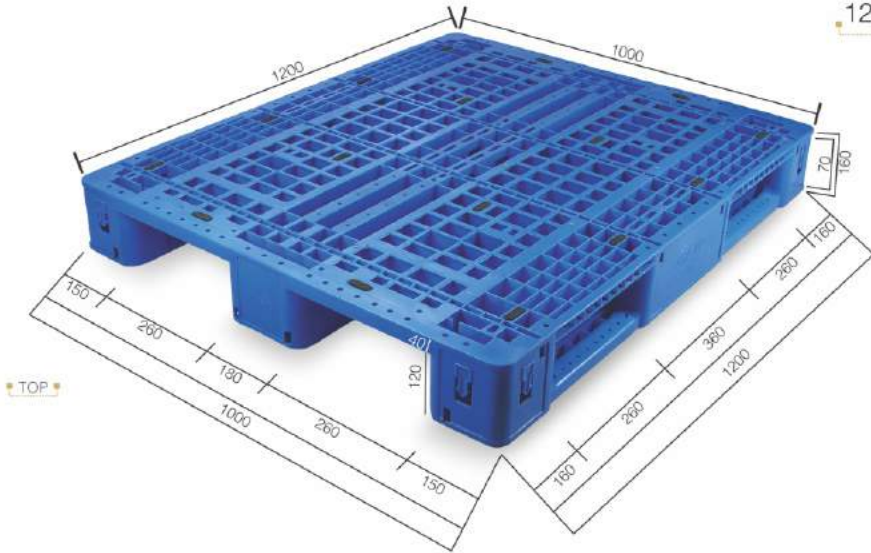

121016 MW

TOP