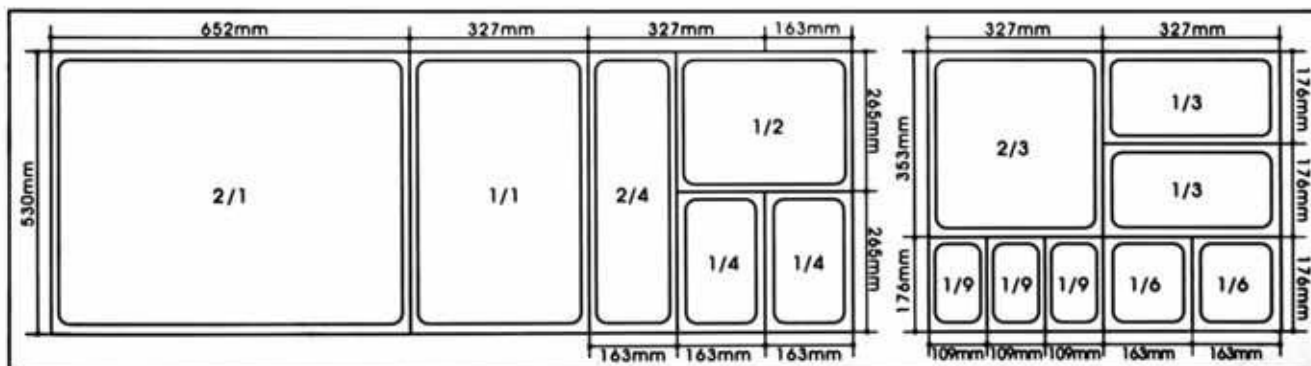

GN Pan 2/1 (650mm x 530mm)

Item	Size In MM	Depth	Dimensions
# 2120	2/1 x 20MM Deep	20	650 x 530 x 20
# 2140	2/1 x 40MM Deep	40	650 x 530 x 40
# 2165	2/1 x 65MM Deep	65	650 x 530 x 65
# 21100	2/1 x 100MM Deep	100	650 x 530 x 100
# 21150	2/1 x 150MM Deep	150	650 x 530 x 150
# 21200	2/1 x 200MM Deep	200	650 x 530 x 200